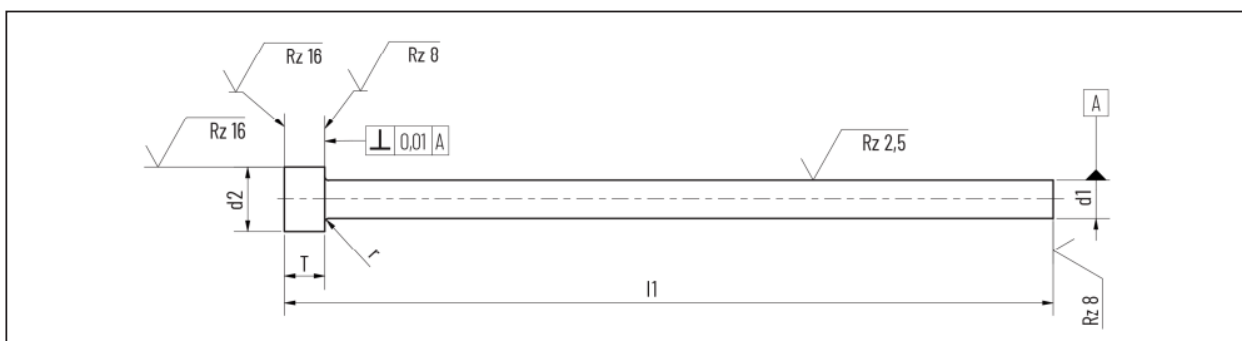

DIN 8020

Objednávacie číslo: COM – 2114 **Príklad objednania :** COM - 2114 - d1x1xT

Materiál : Vanadis23

d ₁ m 5	d ₂	T	r	l ₁	63	71	80	90	100
	0	+0,2	+0,1	+0,5					
	-0,15	+0,1	0	+0,2					
3	5	3	0,2		•	•			
4	6	3	0,2		•	•	•		•
4	6	5	0,2						•
5	8	5	0,3		•	•	•	•	•
6	9	5	0,3		•	•	•	•	•
8	11	5	0,3		•	•	•	•	•
10	13	5	0,3		•	•	•	•	•
13	16	5	0,4			•	•	•	•
16	19	5	0,4			•			•
20	23	5	0,4						•